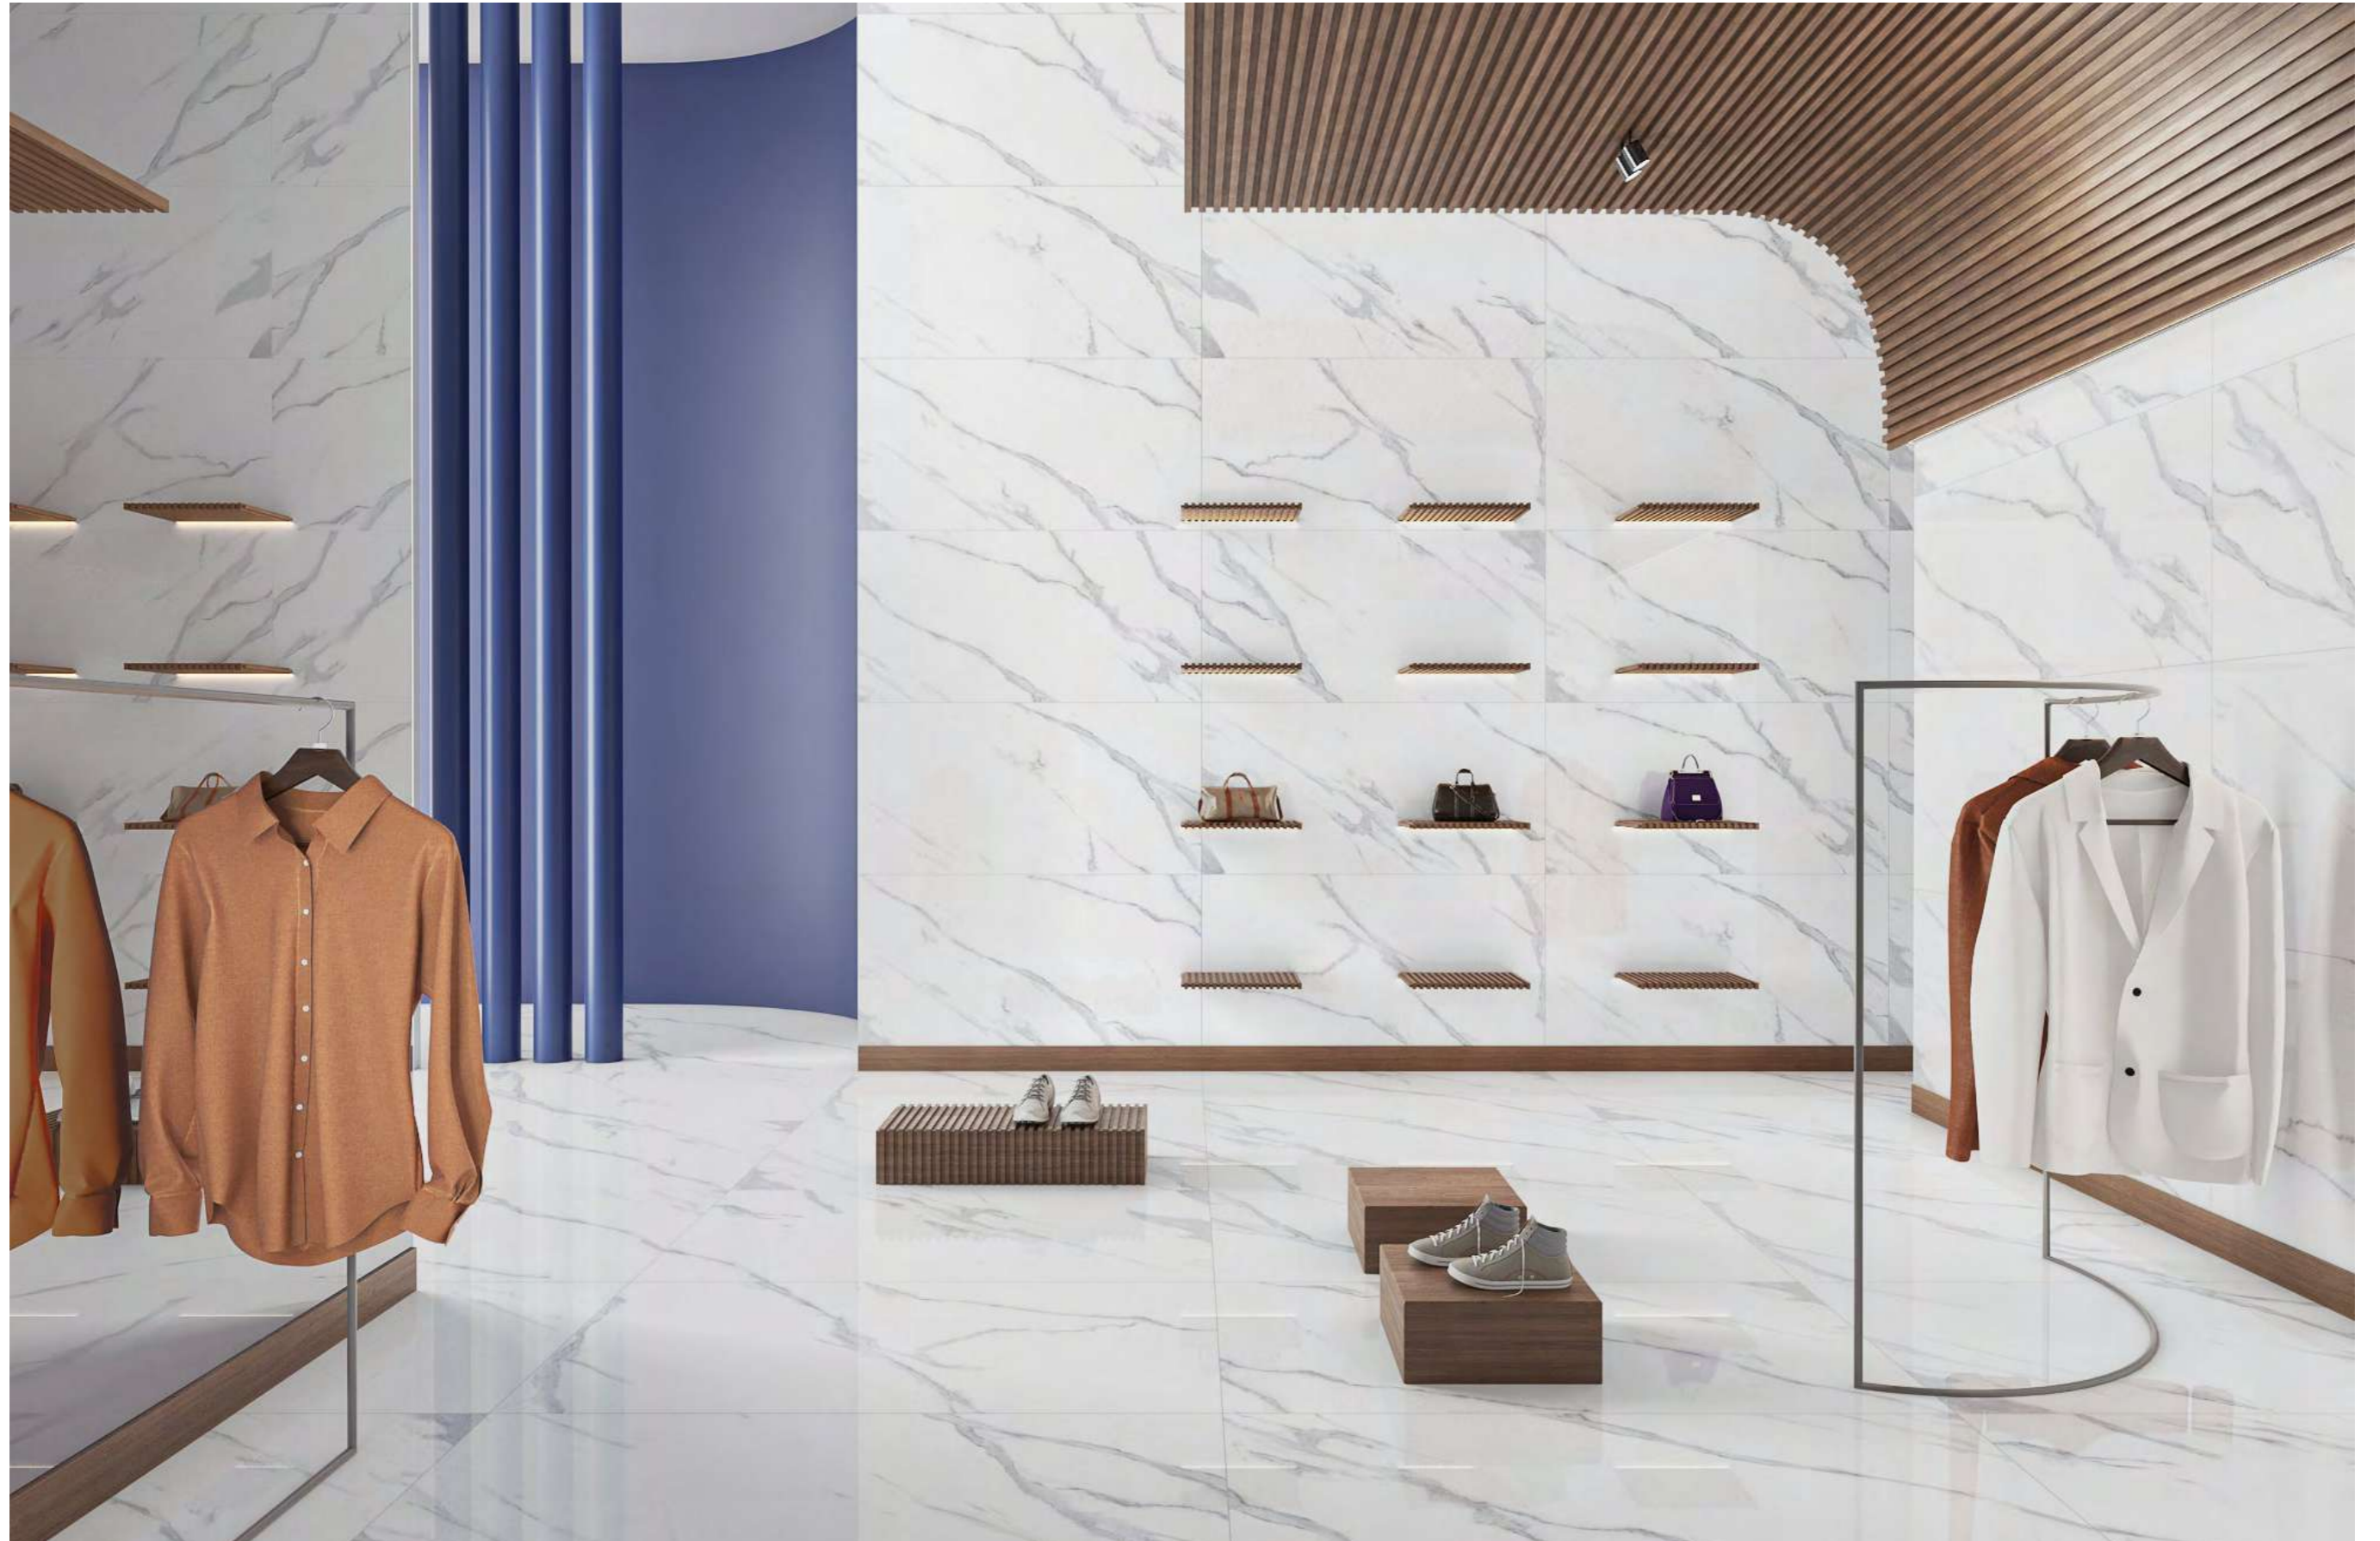

**GLOSSY COLLECTION**

**STATUARIO GOLD**

**YARRA**

---

**GLOSSY**  
COLLECTION

**SIZE**  
800X1600 MM

**RANDOM**  
04

**STATUARIO**  
**GOLD**

---

**YARRA**

**GLOSSY COLLECTION**

**STATUARIO PRIZMA**